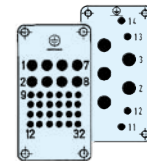

Hood side-entry

Hood top-entry

250 V 10 A Han D® chapter 02	250 V 10 A Han DD® chapter 02	500 V 16 A Han E® Han® ES chapter 03	500 V 16 A Han® EE Han® EEE chapter 03	400/690 V 35 A Han® HsB chapter 07	830 V 16 A Han Hv E® Han® Hv ES chapter 04	250 V – 690 V 10 A – 100 A Han-Com® chapter 05	50 V – 1000 V 5 A – 100 A Han-Modular® chapter 06
---	--	--	--	---	--	---	--

6

24 + ⊖

6 + ⊖

10 + ⊖

2 modules

10

42 + ⊖

10 + ⊖

18 + ⊖

3 + ⊖

4/4 + ⊖
8/24 + ⊖

3 modules

16

40 + ⊖

72 + ⊖

16 + ⊖