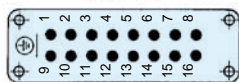

Hood top-entry

Hood side-entry

250 V
16 A
Han A®
chapter 01

10+ ⊕

16+ ⊕

250 V
10 A
Han D®
chapter 02

15+ ⊕

25+ ⊕