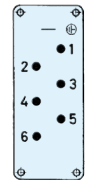

HARTING 歐式重載連接器

HARTING EUROPEAN HEAVY DUTY CONNECTOR

Summary Han® – Size 6B, 10B, 16B, 24B, 32B, 48B

B

250 V 10 A Han D® chapter 02	250 V 10 A Han DD® chapter 02	500 V 16 A Han E® Han® ES chapter 03	500 V 16 A Han® EE Han® EEE chapter 03	400/690 V 35 A Han® HsB chapter 07	830 V 16 A Han Hv E® Han® Hv ES chapter 04	250 V – 690 V 10 A – 100 A Han-Com® chapter 05	50 V – 1000 V 5 A – 100 A Han-Modular® chapter 06

6

10

16

6 + ⊖

24

32

suitable for 2 inserts of size 16 B

48

suitable for 2 inserts of size 24 B