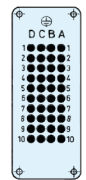

Hood top-entry

Hood side-entry

250 V
16 A
Han A®
chapter 01

10+ ⊕

16+ ⊕

250 V
10 A
Han D®
chapter 02

15+ ⊕

25+ ⊕

6

24 + ⊖

6 + ⊖

10 + ⊖

2 modules

10

42 + ⊖

10 + ⊖

18 + ⊖

3 + ⊖

4/4 + ⊖
8/24 + ⊖

3 modules

16

40 + ⊖

72 + ⊖

16 + ⊖

40 + ⊖
32 + ⊖

6 + ⊖

6 + ⊖

6/36 + ⊖
4/2 + ⊖

4 modules

24

64 + ⊖

108 + ⊖