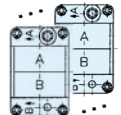

Hood side-entry

Hood top-entry

250 V 10 A Han D® chapter 02	250 V 10 A Han DD® chapter 02	500 V 16 A Han E® Han® ES chapter 03	500 V 16 A Han® EE Han® EEE chapter 03	400/690 V 35 A Han® HsB chapter 07	830 V 16 A Han Hv E® Han® Hv ES chapter 04	250 V – 690 V 10 A – 100 A Han-Com® chapter 05	50 V – 1000 V 5 A – 100 A Han-Modular® chapter 06
---	--	--	--	---	--	---	--

6

24 + ⊖

6 + ⊖

10 + ⊖

2 modules

10

42 + ⊖

10 + ⊖

18 + ⊖

3 + ⊖

4/4 + ⊖
8/24 + ⊖

3 modules

16

40 + ⊖

72 + ⊖

16 + ⊖