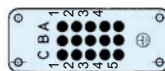

HARTING 歐式重載連接器

HARTING EUROPEAN HEAVY DUTY CONNECTOR

Summary Han® – Size 3A, 10A, 16A, 32A

A

3

3+ ⊕ Screw termination 10 A 230 / 400V 1 ... 1.5 mm² 09 20 003 2611 09 20 003 2711	3+ ⊕ Quick Lock termination 10 A 230 / 400V 0.5 ... 2.5 mm² 09 20 003 2633 09 20 003 2733	3+ ⊕ Quick Lock termination 10 A 230 / 400V 0.25 ... 1.5 mm² 09 20 003 2634 09 20 003 2734	4+ ⊕ Screw termination 10 A 230 / 400V 1 ... 1.5 mm² 09 20 004 2611 09 20 004 2711	4+ ⊕ Quick Lock termination 10 A 230 / 400V 0.5 ... 2.5 mm² 09 20 004 2633 09 20 004 2733	4+ ⊕ Quick Lock termination 10 A 230 / 400V 0.25 ... 1.5 mm² 09 20 004 2634 09 20 004 2734	8 Crimp termination 10 A -50 V / -120V 0.14 ... 2.5 mm² 09 36 008 3001 09 36 008 3101	8 Quick Lock termination 10 A -50 V / -120V 0.25 ... 1.5 mm² 09 36 008 2632 09 36 008 2732
2+ ⊕ Crimp termination 40 A 400 V 1.5 ... 10 mm² 09 12 002 3051 09 12 002 3151	3+ ⊕ Crimp termination 40 A 400 V 1.5 ... 10 mm² 09 12 003 3051 09 12 003 3151	4 Crimp termination 40 A 830 V 1.5 ... 10 mm² 09 12 004 3051 09 12 004 3151	5+ ⊕ Crimp termination 16 A 230 / 400 V 0.14 ... 2.5 mm² 09 12 005 3001 09 12 005 3101	5+ ⊕ Quick Lock termination 16 A 230 / 400 V 0.5 ... 2.5 mm² 09 12 005 2633 09 12 005 2733	7+ ⊕ Crimp termination 10 A 400 V 0.14 ... 2.5 mm² 09 12 007 3001 09 12 007 3101	12+ ⊕ Crimp termination/ Quick Lock termination 10 A 400 V 0.14 ... 2.5 mm² 09 12 012 3001 09 12 012 3101	21 Quick Lock termination 6.5 A ~ 50 V / - 120 V 0.09 ... 0.56 mm² 09 12 021 3001 09 12 021 3101

250 V
16 A
Han A®
chapter 01

10+ ⊕

16+ ⊕

250 V
10 A
Han D®
chapter 02

15+ ⊕

25+ ⊕

50 V
10 A
Staf®
chapter 09

14

20

50 V – 1000 V
10 A – 40 A
Han-Modular®
chapter 06

1 module

suitable for 2 inserts of size 16 A

10

16

32