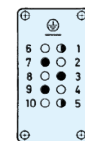

HARTING 歐式重載連接器

HARTING EUROPEAN HEAVY DUTY CONNECTOR

Summary Han® – Size 6B, 10B, 16B, 24B, 32B, 48B

B

250 V 10 A Han D® chapter 02	250 V 10 A Han DD® chapter 02	500 V 16 A Han E® Han® ES chapter 03	500 V 16 A Han® EE Han® EEE chapter 03	400/690 V 35 A Han® HsB chapter 07	830 V 16 A Han Hv E® Han® Hv ES chapter 04	250 V – 690 V 10 A – 100 A Han-Com® chapter 05	50 V – 1000 V 5 A – 100 A Han-Modular® chapter 06

6

10

3 + ⊖

16

24

32

suitable for 2 inserts of size 16 B

48

suitable for 2 inserts of size 24 B