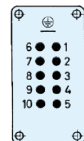

Hood side-entry

Hood top-entry

250 V 10 A Han D® chapter 02	250 V 10 A Han DD® chapter 02	500 V 16 A Han E® Han® ES chapter 03	500 V 16 A Han® EE Han® EEE chapter 03	400/690 V 35 A Han® HsB chapter 07	830 V 16 A Han Hv E® Han® Hv ES chapter 04	250 V – 690 V 10 A – 100 A Han-Com® chapter 05	50 V – 1000 V 5 A – 100 A Han-Modular® chapter 06
---	--	--	--	---	--	---	--

6

24 + ⊖

6 + ⊖

10 + ⊖

2 modules

10

42 + ⊖

10 + ⊖