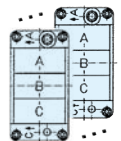

Hood side-entry

Hood top-entry

250 V 10 A Han D® chapter 02	250 V 10 A Han DD® chapter 02	500 V 16 A Han E® Han® ES chapter 03	500 V 16 A Han® EE Han® EEE chapter 03	400/690 V 35 A Han® HsB chapter 07	830 V 16 A Han Hv E® Han® Hv ES chapter 04	250 V – 690 V 10 A – 100 A Han-Com® chapter 05	50 V – 1000 V 5 A – 100 A Han-Modular® chapter 06
---	--	--	--	---	--	---	--

6

24 + ⊖

6 + ⊖

10 + ⊖

2 modules

10

42 + ⊖

10 + ⊖

18 + ⊖

3 + ⊖

4/4 + ⊖
8/24 + ⊖

3 modules

16

40 + ⊖

72 + ⊖

16 + ⊖