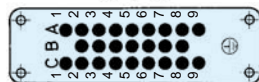

25+ ⊕

50 V
10 A
Staf®
chapter 09