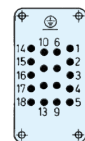

Hood side-entry

Hood top-entry

250 V 10 A Han D® chapter 02	250 V 10 A Han DD® chapter 02	500 V 16 A Han E® Han® ES chapter 03	500 V 16 A Han® EE Han® EEE chapter 03	400/690 V 35 A Han® HsB chapter 07	830 V 16 A Han Hv E® Han® Hv ES chapter 04	250 V – 690 V 10 A – 100 A Han-Com® chapter 05	50 V – 1000 V 5 A – 100 A Han-Modular® chapter 06
---	--	--	--	---	--	---	--

6

24 + ⊖

6 + ⊖

10 + ⊖

2 modules

10

42 + ⊖

10 + ⊖